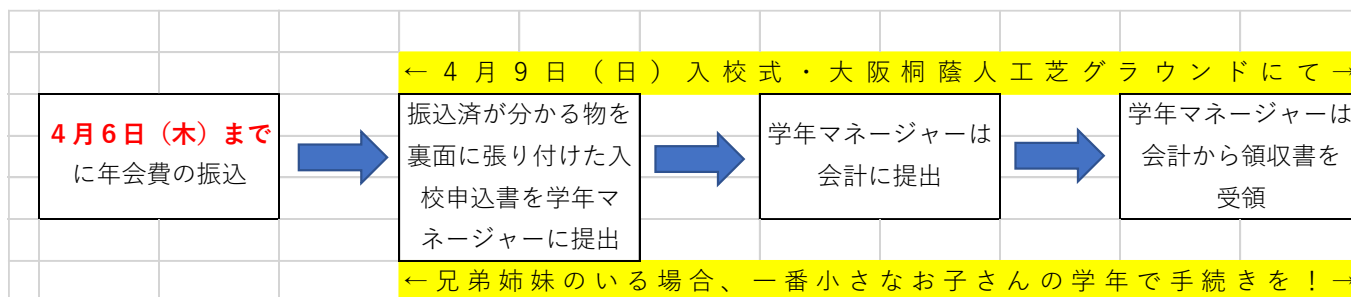

2023 年度入校手続きの流れ (OTJ)

2023 年度入校手続きは、以下のとおり、開校式の日人工芝グラウンド外の屋外で行います。皆様のご協力をお願いいたします。

【継続者】入校手続きの流れ

- ① **4月6日(木)までに**、保護者は、(兄弟姉妹全員分の)年会費を OTJ の口座に振り込んでください。振込手数料は各自でご負担願います。その際は、振り込み者名をお子さまの学年となまえ(例：2ネン ダイ トウ ジロウ)に変更してください。**(兄弟姉妹がいる場合は一番小さなお子さんの名前)**

【継続者年会費】	
<小学部>	
第1子	18,000円
第2子	14,000円
第3子以降	10,000円
<中学部>	
中学部	15,000円
中学部の兄弟割引はありません。	

【振込先口座】

OTJ ホームページ (otjrs.com) その他ご案内>書式のダウンロードはこちらの「会費等の振込口座」(パスワード要) をご覧ください。

振込期限まで時間がなく申し訳ありません。
銀行で振込確認をしますので、**振込完了日を
4月6日(木)まで**をお願いいたします。

- ② **4月9日(日)の入校式に、会費を振り込んだことが分かる物の写しを必ず裏に張り付けた入校申込書を持参し、学年マネージャーに提出してください。(兄弟姉妹がいる場合は一番小さなお子さんの学年マネージャーにすべて提出)**

入校式では、まず生徒のみグラウンドに入り、学年担当コーチを発表します。全体写真の撮影後、保護者の皆さんもグラウンド内に入ってください、各学年で集まっていただきます。

入校手続きの流れ

【新規入校者】入校申込手続き流れ (新規入校を考えておられるお知り合いにお伝えください)

OTJ ホームページ (otjrs.com) その他ご案内>書式のダウンロードはこちらの入校申込書(幼児・小学部)(中学部)に必要事項を記入のうえ、入校式の日(4月9日)に手続きしてください。

入校宣言の保護者氏名の署名と押印を忘れないようにしてください。

年会費は、入校申込書を提出してから1週間以内に振り込み、振り込んだことが分かる物を会計に提出してください。(振込口座は入校申込の際にお伝えします)